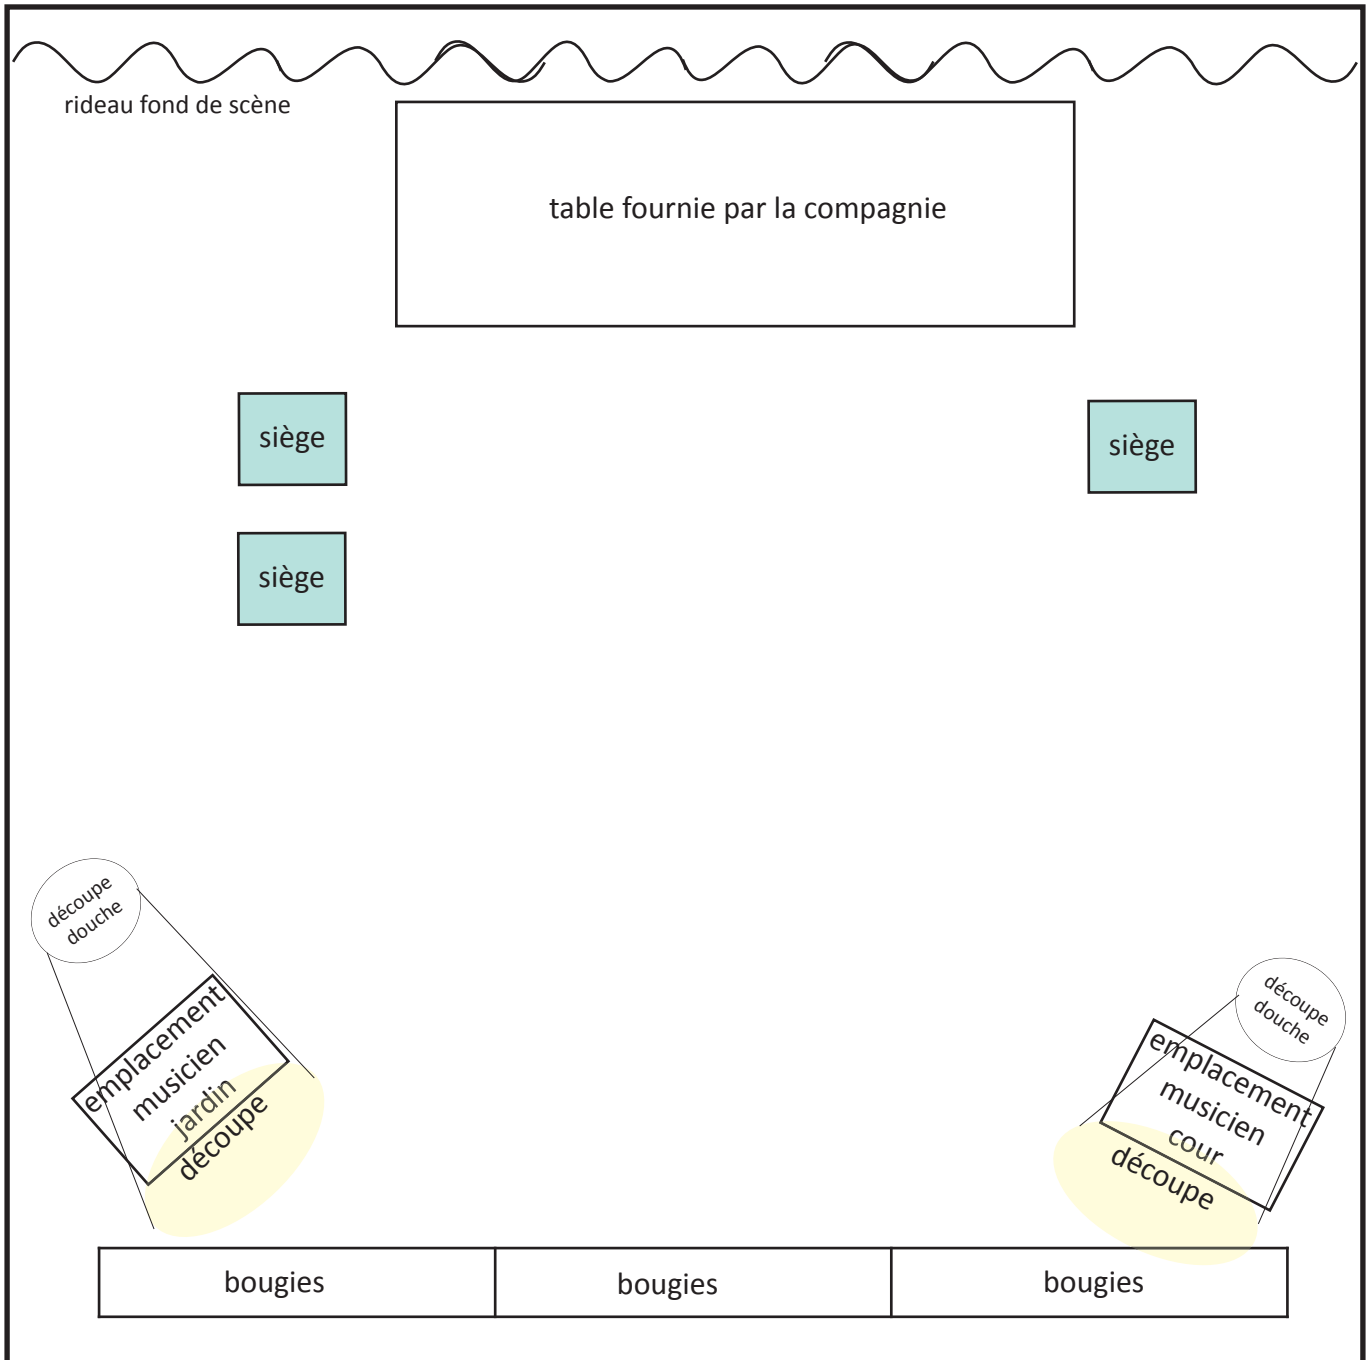

LA FABRIQUE À THÉÂTRE  
FLORILEGE MOLIERE  
PLAN D'IMPLANTATION

Echelle : 3 cm = 1 m  
Espace type de 6m x 6m

face PC  
diffuseur

face PC  
diffuseur

face PC  
diffuseur

Face en cas de besoin selon conditions du lieu